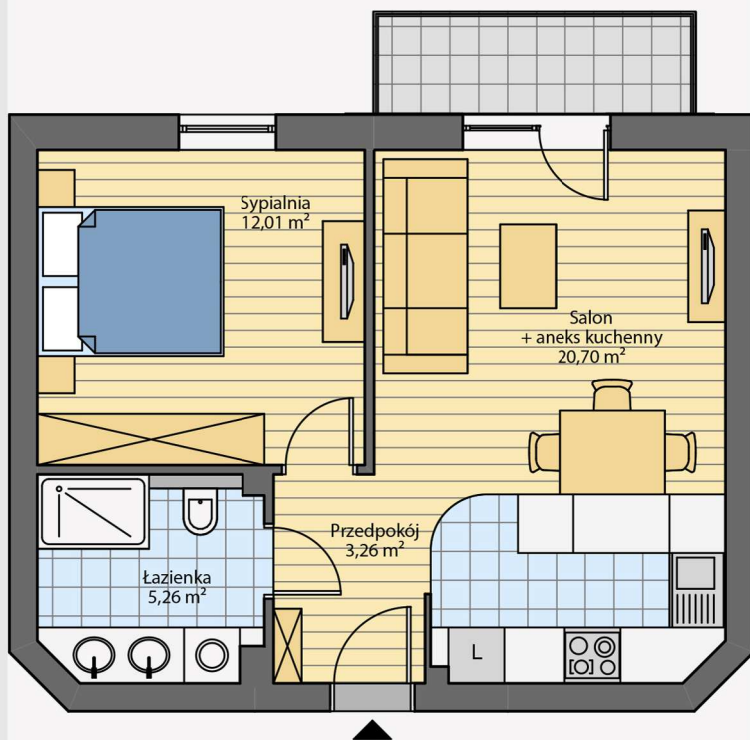

## PARTER MIESZKANIE nr 2

pow. mieszkalna 41,23 m<sup>2</sup>

### ZESTAWIENIE POMIESZCZEŃ

Przedpokój	3,26 m <sup>2</sup>
Sypialnia	12,01 m <sup>2</sup>
Salon + aneks kuchenny	20,70 m <sup>2</sup>
Łazienka	5,26 m <sup>2</sup>

elewacja frontowa

elewacja boczna

elewacja tylna

elewacja boczna