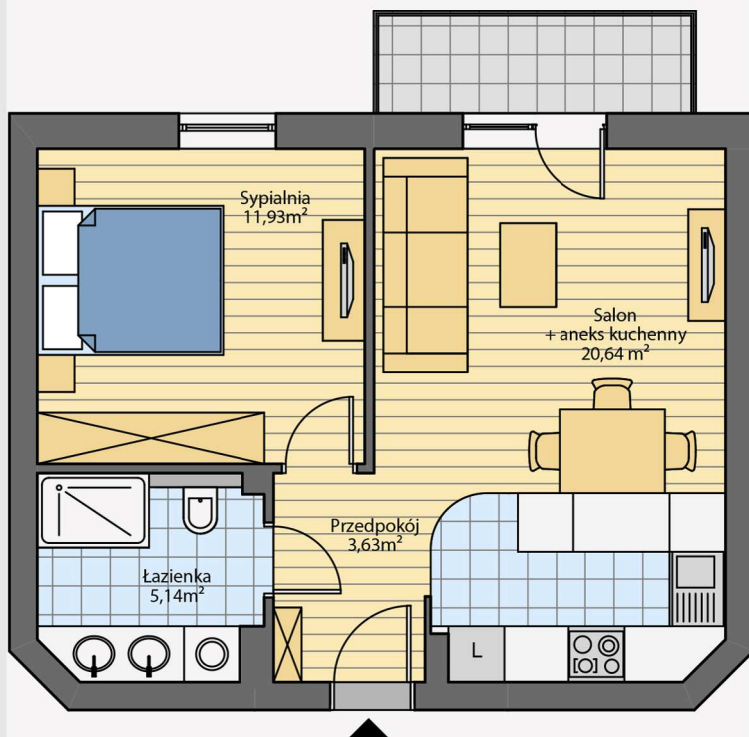

## I PIĘTRO MIESZKANIE nr 5

pow. mieszkalna 41,34 m<sup>2</sup>

### ZESTAWIENIE POMIESZCZEŃ

Przedpokój	3,63 m <sup>2</sup>
Sypialnia	11,93 m <sup>2</sup>
Salon + aneks kuchenny	20,64 m <sup>2</sup>
Łazienka	5,14 m <sup>2</sup>

elewacja frontowa

elewacja boczna

elewacja tylna

elewacja boczna