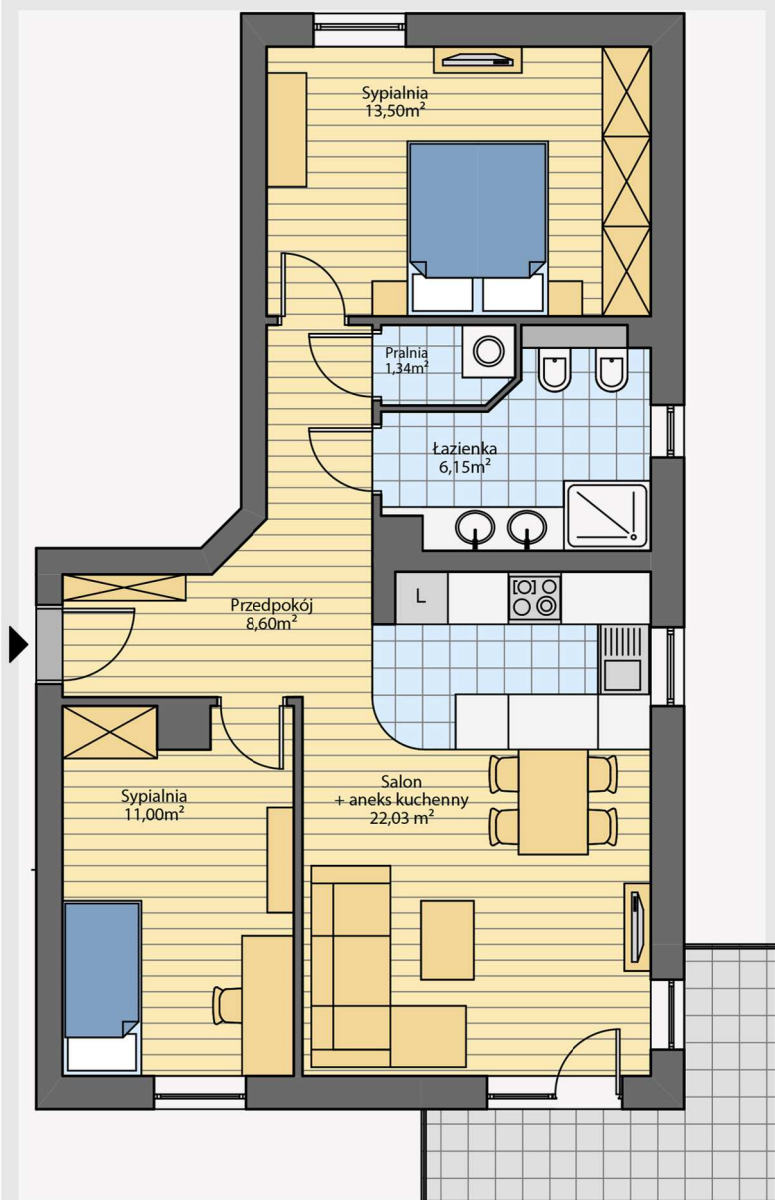

## I PIĘTRO MIESZKANIE nr 6

pow. mieszkalna 62,62 m<sup>2</sup>

### ZESTAWIENIE POMIESZCZEŃ

Przedpokój	8,60 m <sup>2</sup>
Sypialnia	11,00 m <sup>2</sup>
Salon + aneks kuchenny	22,03 m <sup>2</sup>
Łazienka	6,15 m <sup>2</sup>
Pralnia	1,34 m <sup>2</sup>
Sypialnia	13,50 m <sup>2</sup>

elewacja frontowa

elewacja boczna

elewacja tylna

elewacja boczna