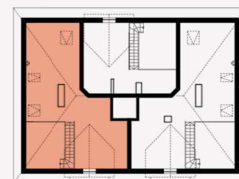

II PIĘTRO MIESZKANIE nr 7

pow. mieszkalna 62,45 m²

ZESTAWIENIE POMIESZCZEŃ

Przedpokój	8,34 m ²
Sypialnia	11,28 m ²
Salon + aneks kuchenny	21,70 m ²
Łazienka	6,17 m ²
Pralnia	1,38 m ²
Sypialnia	13,58 m ²

ANTRESOLA mieszkania nr 7

pow. mieszkalna 36,47 m²

ZESTAWIENIE POMIESZCZEŃ

Antresola	36,47 m ²
-----------	----------------------

elewacja frontowa

elewacja boczna

elewacja tylna

elewacja boczna