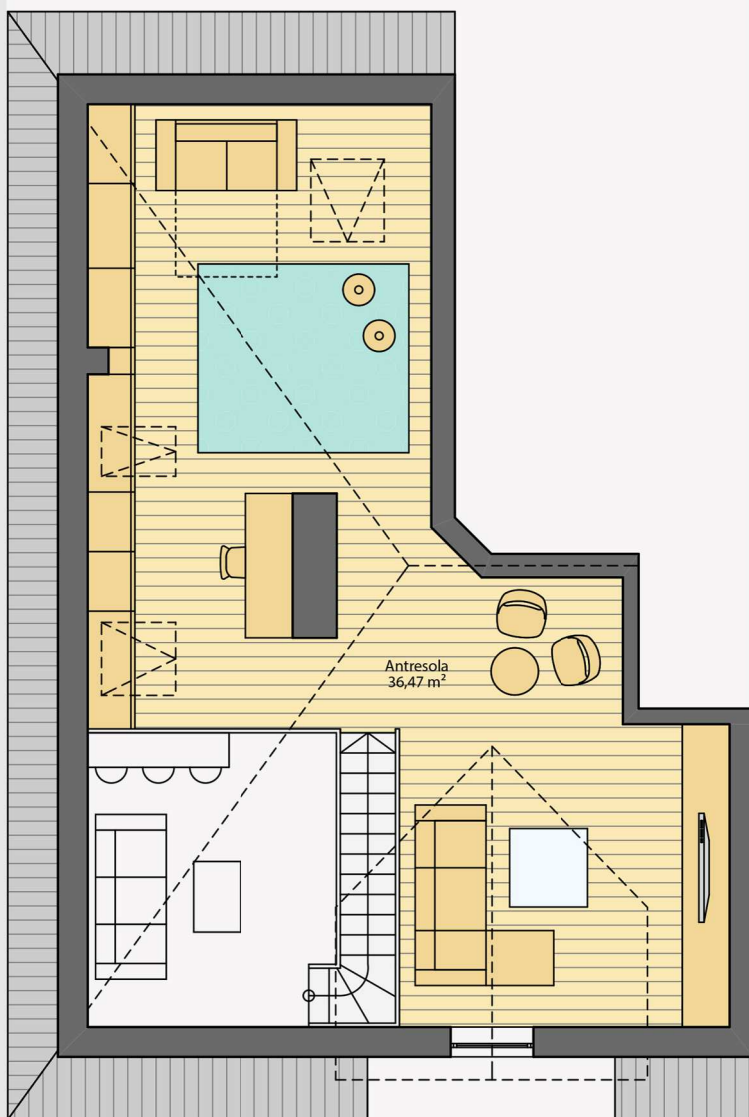

II PIĘTRO MIESZKANIE nr 7

pow. mieszkalna 62,45 m²

ZESTAWIENIE POMIESZCZEŃ

Przedpokój	8,34 m ²
Sypialnia	11,28 m ²
Salon + aneks kuchenny	21,70 m ²
Łazienka	6,17 m ²
Pralnia	1,38 m ²
Sypialnia	13,58 m ²

ANTRESOLA mieszkania nr 7

pow. mieszkalna 36,47 m²

ZESTAWIENIE POMIESZCZEŃ

Antresola	36,47 m ²
-----------	----------------------

elewacja frontowa

elewacja boczna

elewacja tylna

elewacja boczna